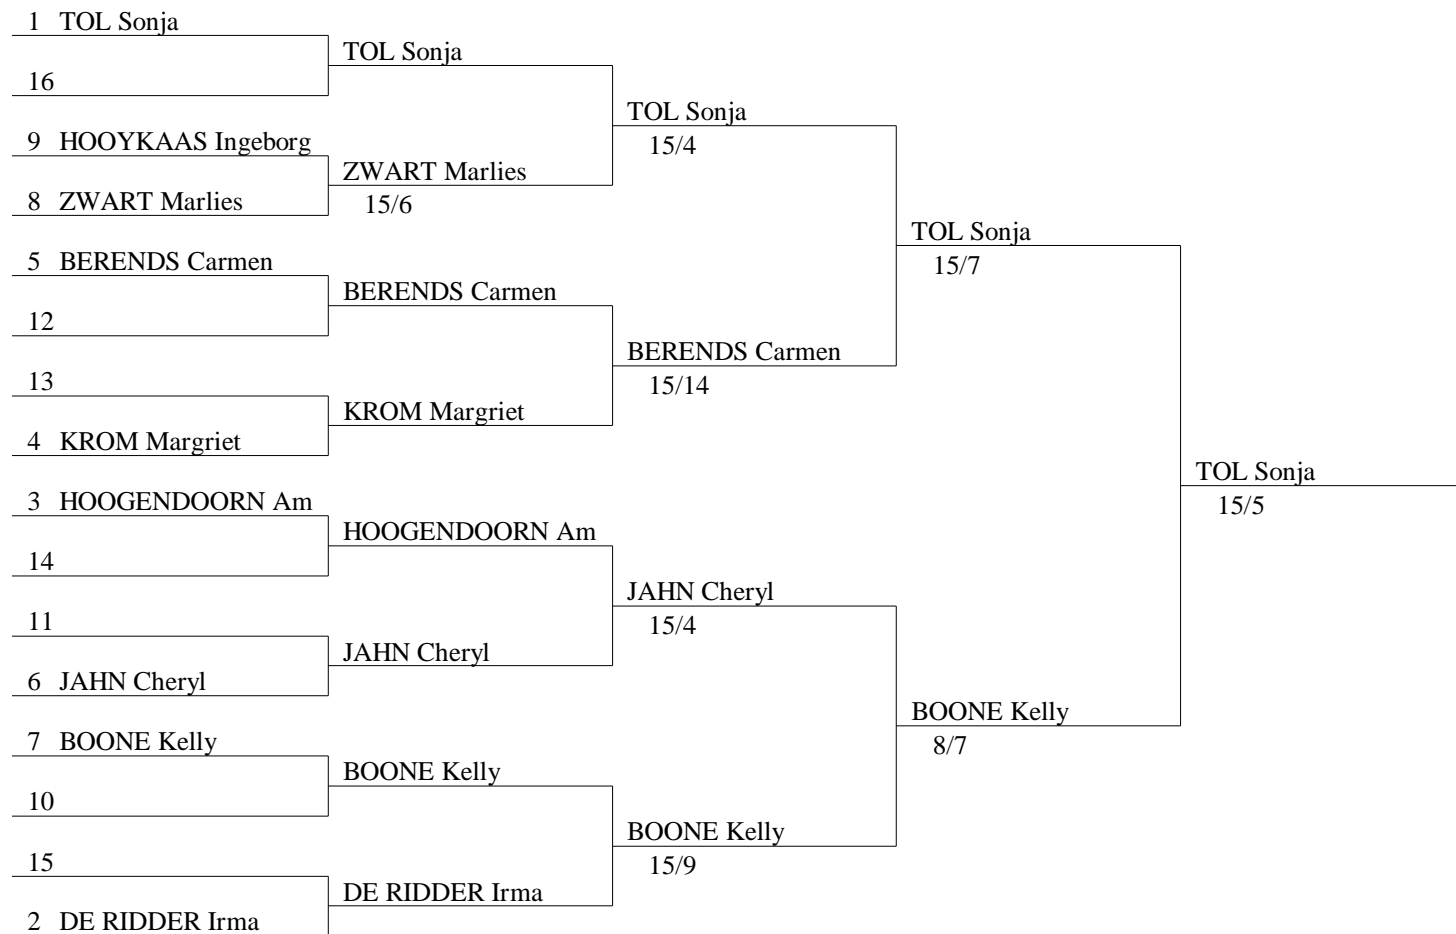

Nederlandse Kampioenschappen Schermen 2008

Degen Dames Senioren

Sporthal de Bongerd / Theater Junushoff

Wageningen - 20 april 2008

Tableau de 16

Nederlandse Kampioenschappen Schermen 2008

Degen Heren Senioren

Sporthal de Bongerd / Theater Junushoff

Wageningen - 20 april 2008

Classement général (ordre des rangs)

rang	nom prénom	club
1	VERWIJLEN Bas	ARGOSS
2	KARDOLUS Arwin	ZAAL KARDOLUS
3	GANEFF Stephane	ZAAL KARDOLUS
3	RUTJES Carlo	A.E.W.
5	BIJKER Peter	A.E.W.
6	HOLSTEGE Arnaud	SCARAMOUCHE
7	VREDEVELDT Niel	DES VILLIERS
8	TREFFERS Edwin	A.E.W.
9	ALBERS Christian	FENCING CLUB ALMERE
10	DERNISON Marc	DON QUICHOTE
11	TIGCHELAAR Siebren	ARGOSS
12	SOMERS Joris	D'ARTAGNAN
13	FABER Henri	COURAGE
14	CAPPERS Wim	SCARAMOUCHE
15	BLAAS Björn	PUTTEN