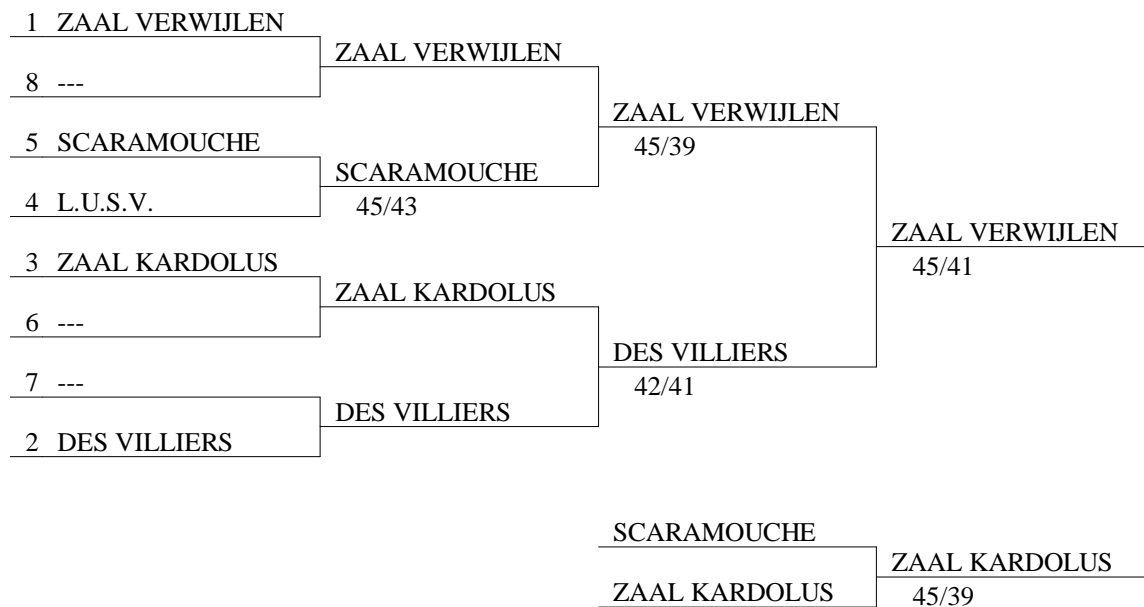

5 L.U.S.V.

Liesbeth DE BRUIJN / Ammerentie LUTEIJN / Eveline VAN RENS

Nederlandse Equipe Kampioenschappen 2005

Degen Dames

Arnhem-Schermcentrum

11/12-6-2005

Quarts de finale

Nederlandse Equipe Kampioenschappen 2005
Degen Heren
Arnhem-Schermsentrum
11/12-6-2005