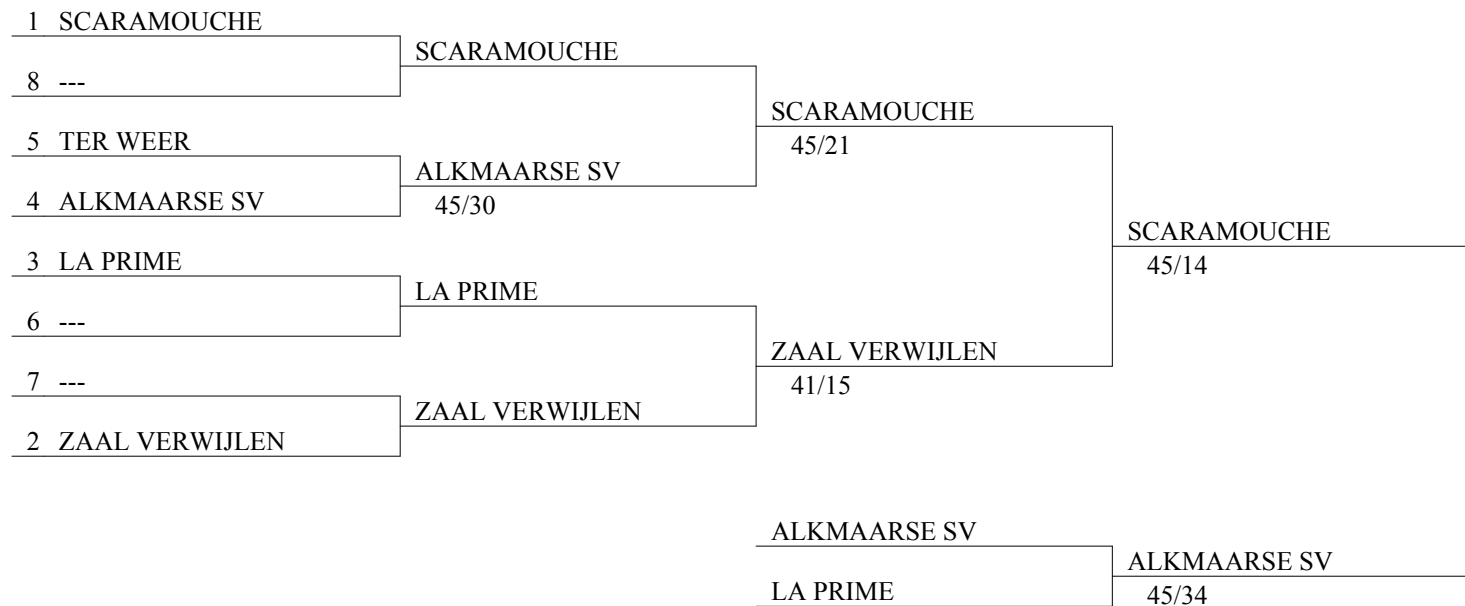

3 ALKMAARSE SV

BEDELEANU / MONDT / PRONK

4 LA PRIME

BORGESIOUS / DAALDEROP / NOË

5 TER WEER

BAARS / CSOTI / SCHOORL

Nederlandse Equipe Kampioenschappen 2006

Floret Dames

Deventer - de Scheg

24/25-6-2006

Quarts de finale

Nederlandse Equipe Kampioenschappen 2006

Deventer - de Scheg

24/25-6-2006

Floret Heren

1 SCARAMOUCHE