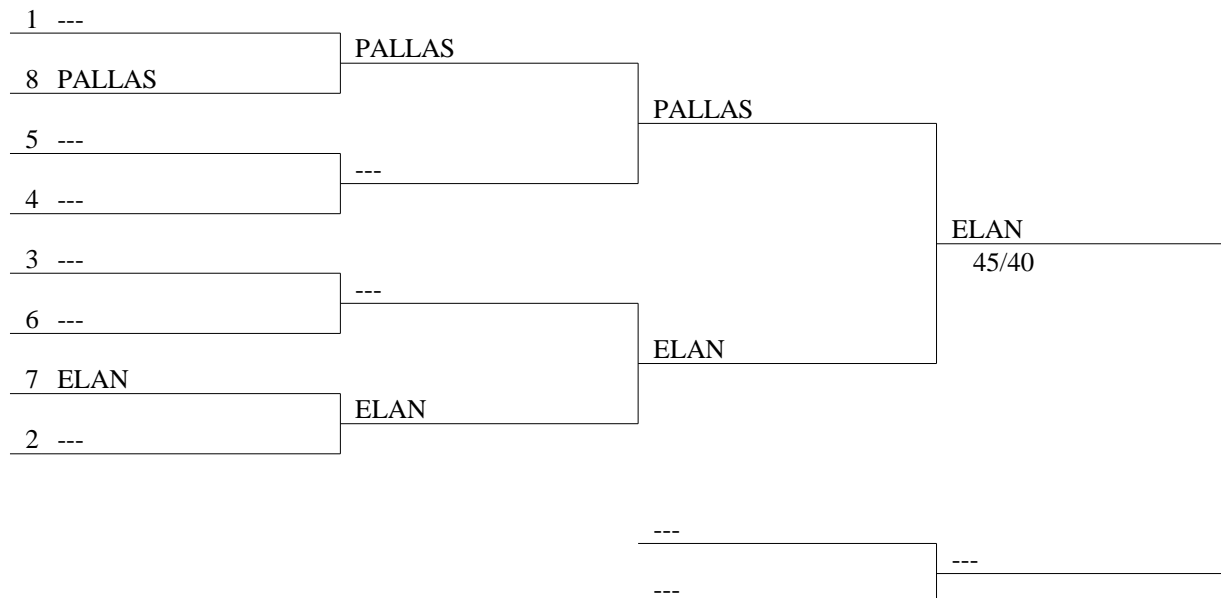

Nederlandse Kampioenschappen Schermen 2009

Floret Heren Equipe
Jo Gerrishal - Roermond

28 juni 2009

Tableau 9-16 de 8