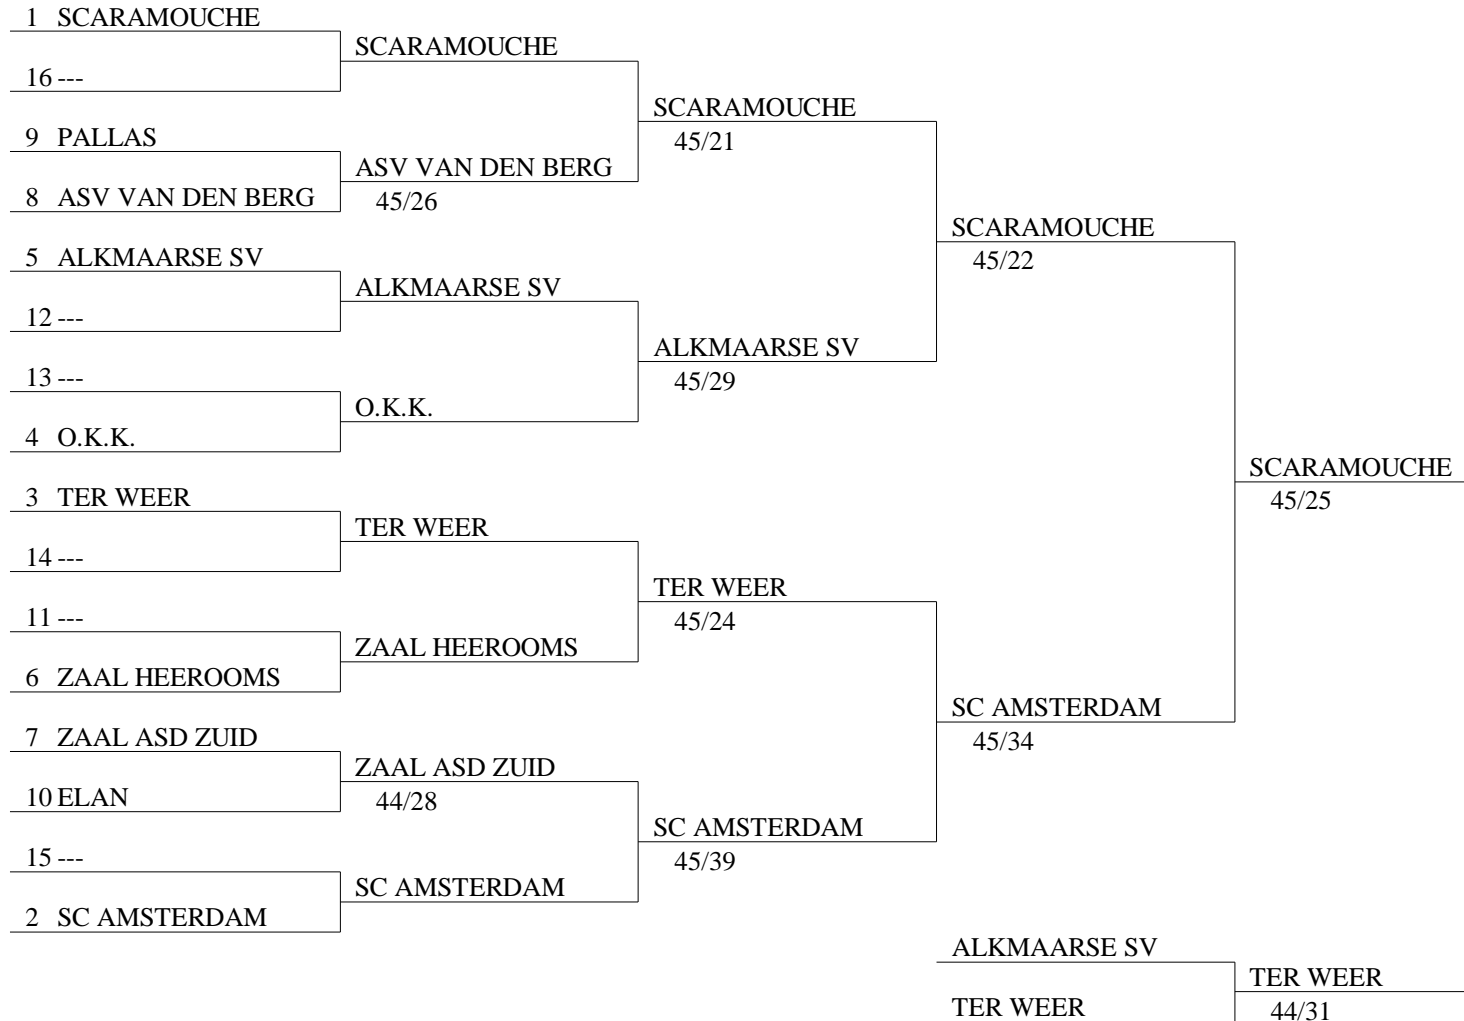

Nederlandse Kampioenschappen Schermen 2009

Floret Heren Equipe  
Jo Gerrishal - Roermond

28 juni 2009

Document Engarde

28-06-2009 18:05

page 1/1

Tableau de 16

Nederlandse Kampioenschappen Schermen 2009